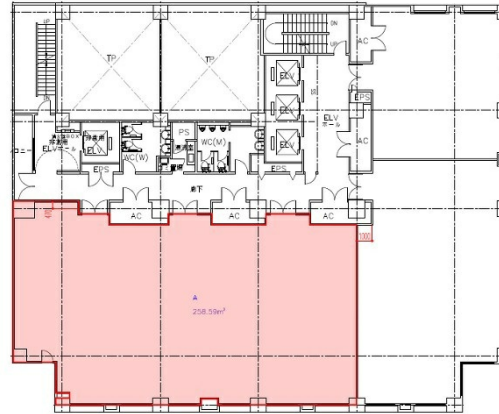

ニッセイ那覇センタービル 11階78.22坪

沖縄県那覇市久茂地1-12-12

物件MAP

賃貸条件	
月額賃料	相談
坪数	78.22坪
坪単価	相談
共益費	賃料に含む
礼金	無し
敷金（保証金）	12ヶ月
階数	11階（館内先行有）
入居可能日	即日

ビル情報	
所在地	沖縄県那覇市久茂地1-12-12
最寄り駅	ゆいレール 県庁前駅 徒歩1分
エリア	沖縄
竣工	1990年6月
耐震	新耐震基準
階数	地上14階 地下1階
用途	事務所
構造	SRC造

設備情報	
エレベーター	4基
空調	個別空調
OAフロア	OAフロア
基準階天井高	2,550mm
光ファイバー	有り
トイレ	男女別・室外
セキュリティ	有り
駐車場	有り