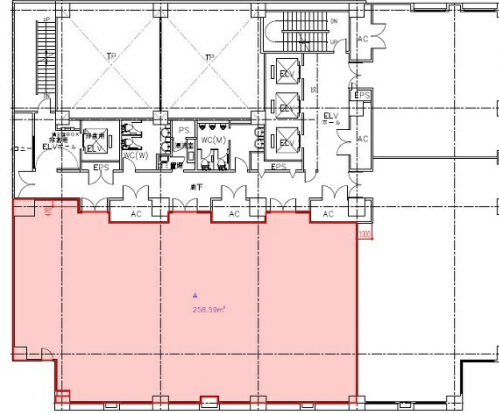

ニッセイ那覇センタービル 11階78.22坪

沖縄県那覇市久茂地1-12-12

物件MAP

賃貸条件	
月額賃料	相談
坪数	78.22坪
坪単価	相談
共益費	賃料に含む
礼金	無し
敷金（保証金）	12ヶ月
階数	11階（館内先行有）
入居可能日	即日

ビル情報	
所在地	沖縄県那覇市久茂地1-12-12
最寄り駅	ゆいレール 県庁前駅 徒歩1分
エリア	沖縄
竣工	1990年6月
耐震	新耐震基準
階数	地上14階 地下1階
用途	事務所
構造	SRC造

設備情報	
エレベーター	4基
空調	個別空調
OAフロア	OAフロア
基準階天井高	2,550mm
光ファイバー	有り
トイレ	男女別・室外
セキュリティ	有り
駐車場	有り

事務所移転の簡単検索サイト

Quick Service

クイックサービス

ニッセイ那覇センタービル 11階78.22坪 沖縄県那覇市久茂地1-12-12

沖縄（ビルID：0027618）の賃貸オフィス

貸事務所・レンタルオフィス・オフィス移転ならQuickService