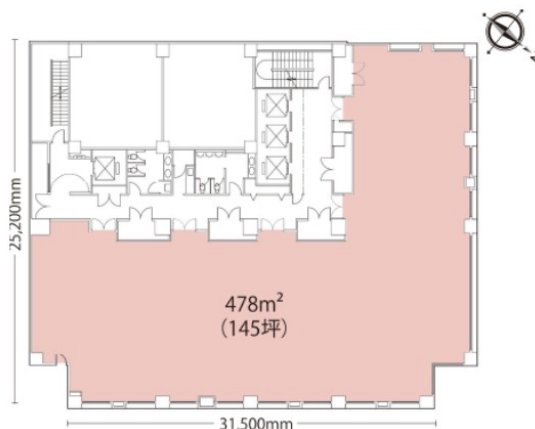

ニッセイ那覇センタービル 10階55.58坪

沖縄県那覇市久茂地1-12-12

物件MAP

賃貸条件	
坪数	55.58坪
階数	10階（分割案）
入居可能日	
ビル情報	
所在地	沖縄県那覇市久茂地1-12-12
最寄り駅	ゆいレール 県庁前駅 徒歩1分
エリア	沖縄
竣工	1990年6月
耐震	新耐震基準
階数	地上14階 地下1階
用途	事務所
構造	SRC造
設備情報	
エレベーター	4基
空調	個別空調
OAフロア	OAフロア
基準階天井高	2,550mm
光ファイバー	有り
トイレ	男女別・室外
セキュリティ	有り
駐車場	有り