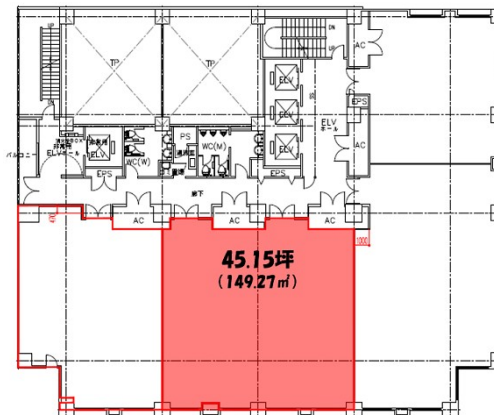

# ニッセイ那覇センタービル 10階45.15坪

沖縄県那覇市久茂地1-12-12

物件MAP

賃貸条件	
坪数	45.15坪
階数	10階
入居可能日	

ビル情報	
所在地	沖縄県那覇市久茂地1-12-12
最寄り駅	ゆいレール 県庁前駅 徒歩1分
エリア	沖縄
竣工	1990年6月
耐震	新耐震基準
階数	地上14階 地下1階
用途	事務所
構造	SRC造

設備情報	
エレベーター	4基
空調	個別空調
OAフロア	OAフロア
基準階天井高	2,550mm
光ファイバー	有り
トイレ	男女別・室外
セキュリティ	有り
駐車場	有り