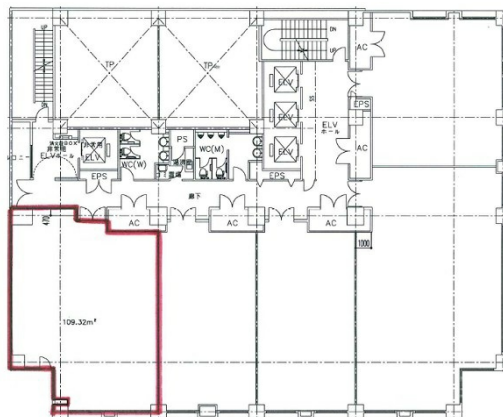

ニッセイ那覇センタービル 8階33.1坪

沖縄県那覇市久茂地1-12-12

物件MAP

賃貸条件	
坪数	33.1坪
階数	8階
入居可能日	
ビル情報	
所在地	沖縄県那覇市久茂地1-12-12
最寄り駅	ゆいレール 県庁前駅 徒歩1分
エリア	沖縄
竣工	1990年6月
耐震	新耐震基準
階数	地上14階 地下1階
用途	事務所
構造	SRC造
設備情報	
エレベーター	4基
空調	個別空調
OAフロア	OAフロア
基準階天井高	2,550mm
光ファイバー	有り
トイレ	男女別・室外
セキュリティ	有り
駐車場	有り