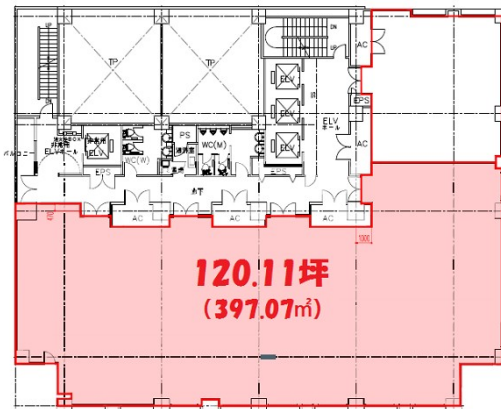

ニッセイ那覇センタービル 11階120.11坪

沖縄県那覇市久茂地1-12-12

物件MAP

賃貸条件	
坪数	120.11坪
階数	11階（先行有）
入居可能日	

ビル情報	
所在地	沖縄県那覇市久茂地1-12-12
最寄り駅	ゆいレール 県庁前駅 徒歩1分
エリア	沖縄
竣工	1990年6月
耐震	新耐震基準
階数	地上14階 地下1階
用途	事務所
構造	SRC造

設備情報	
エレベーター	4基
空調	個別空調
OAフロア	OAフロア
基準階天井高	2,550mm
光ファイバー	有り
トイレ	男女別・室外
セキュリティ	有り
駐車場	有り