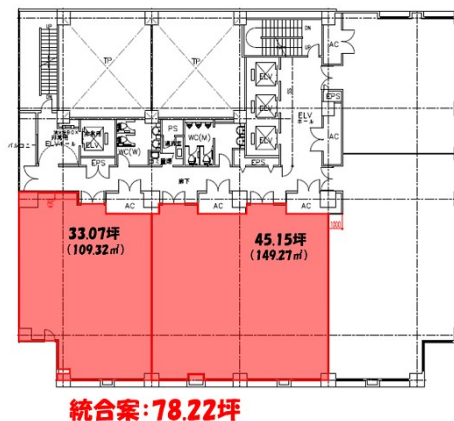

ニッセイ那覇センタービル 10階78.22坪

沖縄県那覇市久茂地1-12-12

物件MAP

賃貸条件	
坪数	78.22坪
階数	10階 (商談有)
入居可能日	
ビル情報	
所在地	沖縄県那覇市久茂地1-12-12
最寄り駅	ゆいレール 県庁前駅 徒歩1分
エリア	沖縄
竣工	1990年6月
耐震	新耐震基準
階数	地上14階 地下1階
用途	事務所
構造	SRC造
設備情報	
エレベーター	4基
空調	個別空調
OAフロア	OAフロア
基準階天井高	2,550mm
光ファイバー	有り
トイレ	男女別・室外
セキュリティ	有り
駐車場	有り