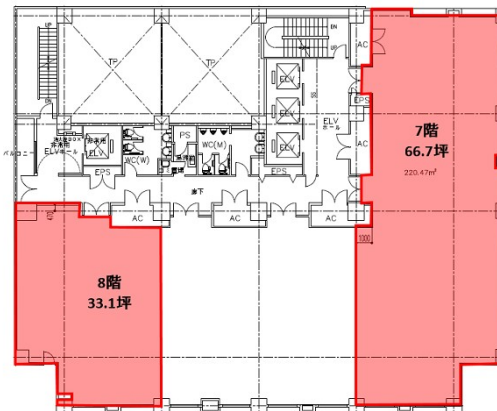

## 物件MAP

| 賃貸条件   |                  |
|--------|------------------|
| 坪数     | 66.7坪            |
| 階数     | 7階               |
| 入居可能日  |                  |
| ビル情報   |                  |
| 所在地    | 沖縄県那覇市久茂地1-12-12 |
| 最寄り駅   | ゆいレール 県庁前駅 徒歩1分  |
| エリア    | 沖縄               |
| 竣工     | 1990年6月          |
| 耐震     | 新耐震基準            |
| 階数     | 地上14階 地下1階       |
| 用途     | 事務所              |
| 構造     | SRC造             |
| 設備情報   |                  |
| エレベーター | 4基               |
| 空調     | 個別空調             |
| OAフロア  | OAフロア            |
| 基準階天井高 | 2,550mm          |
| 光ファイバー | 有り               |
| トイレ    | 男女別・室外           |
| セキュリティ | 有り               |
| 駐車場    | 有り               |