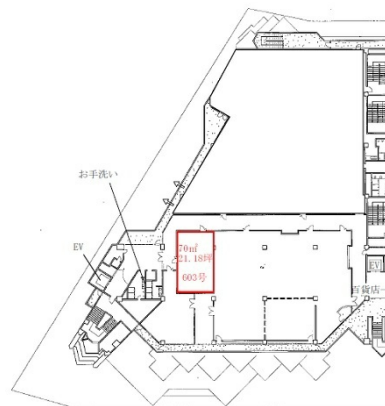

パレットくもじビル 6階21.18坪

沖縄県那覇市久茂地1-1-1

物件MAP

賃貸条件	
坪数	21.18坪
階数	6階 (603)
入居可能日	
ビル情報	
所在地	沖縄県那覇市久茂地1-1-1
最寄り駅	ゆいレール 県庁前駅 徒歩1分
エリア	沖縄
竣工	1991年3月
耐震	新耐震基準
階数	地上9階 地下2階
用途	事務所
構造	SRC造
設備情報	
エレベーター	8基
空調	個別空調
OAフロア	OAフロア
基準階天井高	2,500mm
光ファイバー	有り
トイレ	男女別・室外
セキュリティ	無し
駐車場	有り