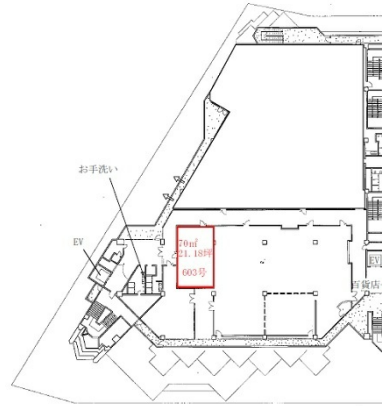

パレットくもじビル 6階21.18坪

沖縄県那覇市久茂地1-1-1

物件MAP

| 賃貸条件 | |
|--------|-----------------|
| 坪数 | 21.18坪 |
| 階数 | 6階 (603) |
| 入居可能日 | |
| ビル情報 | |
| 所在地 | 沖縄県那覇市久茂地1-1-1 |
| 最寄り駅 | ゆいレール 県庁前駅 徒歩1分 |
| エリア | 沖縄 |
| 竣工 | 1991年3月 |
| 耐震 | 新耐震基準 |
| 階数 | 地上9階 地下2階 |
| 用途 | 事務所 |
| 構造 | SRC造 |
| 設備情報 | |
| エレベーター | 8基 |
| 空調 | 個別空調 |
| OAフロア | OAフロア |
| 基準階天井高 | 2,500mm |
| 光ファイバー | 有り |
| トイレ | 男女別・室外 |
| セキュリティ | 無し |
| 駐車場 | 有り |