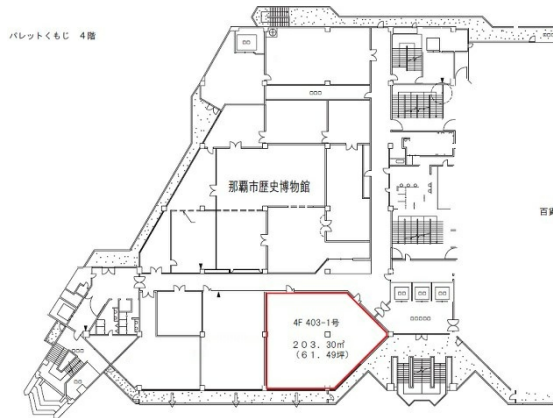

# パレットくもじビル 4階61.5坪

沖縄県那覇市久茂地1-1-1

## 物件MAP

賃貸条件	
坪数	61.5坪
階数	4階
入居可能日	
ビル情報	
所在地	沖縄県那覇市久茂地1-1-1
最寄り駅	ゆいレール 県庁前駅 徒歩1分
エリア	沖縄
竣工	1991年3月
耐震	新耐震基準
階数	地上9階 地下2階
用途	事務所
構造	SRC造
設備情報	
エレベーター	8基
空調	個別空調
OAフロア	OAフロア
基準階天井高	2,500mm
光ファイバー	有り
トイレ	男女別・室外
セキュリティ	無し
駐車場	有り