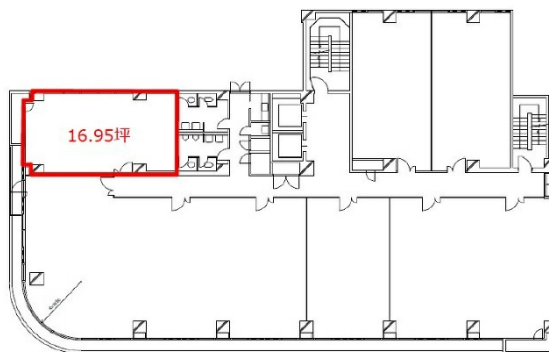

## 物件MAP

賃貸条件	
坪数	16.95坪
階数	4階
入居可能日	
ビル情報	
所在地	沖縄県那覇市久米2-4-16
最寄り駅	ゆいレール 県庁前駅 徒歩3分
エリア	沖縄
竣工	1988年2月
耐震	新耐震基準
階数	地上9階 地下1階
用途	事務所
構造	SRC造
設備情報	
エレベーター	2基
空調	個別空調
OAフロア	
基準階天井高	2,480mm
光ファイバー	有り
トイレ	男女別・室外
セキュリティ	有り
駐車場	有り