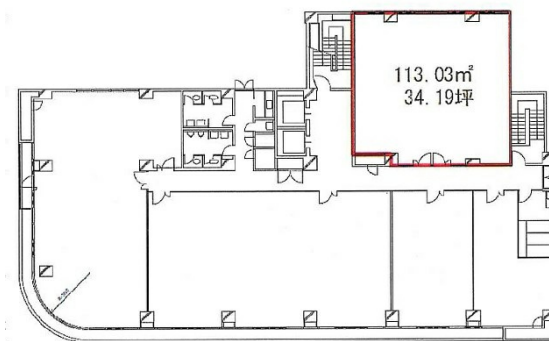

大樹生命那覇ビル 9階34.19坪

沖縄県那覇市久米2-4-16

物件MAP

賃貸条件	
坪数	34.19坪
階数	9階
入居可能日	2024年5月
ビル情報	
所在地	沖縄県那覇市久米2-4-16
最寄り駅	ゆいレール 県庁前駅 徒歩3分
エリア	沖縄
竣工	1988年2月
耐震	新耐震基準
階数	地上9階 地下1階
用途	事務所
構造	SRC造
設備情報	
エレベーター	2基
空調	個別空調
OAフロア	
基準階天井高	2,480mm
光ファイバー	有り
トイレ	男女別・室外
セキュリティ	有り
駐車場	有り