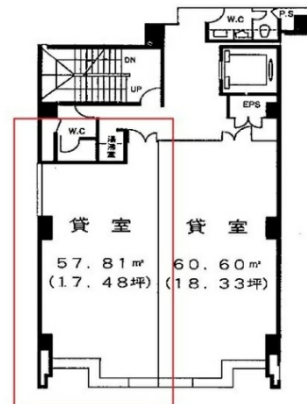

# JB・NAHAビル 8階17.48坪

沖縄県那覇市久米2-4-14

## 物件MAP

賃貸条件	
坪数	17.48坪
階数	8階 (802)
入居可能日	
ビル情報	
所在地	沖縄県那覇市久米2-4-14
最寄り駅	ゆいレール 県庁前駅 徒歩3分
エリア	沖縄
竣工	1994年3月
耐震	新耐震基準
階数	地上9階
用途	事務所
構造	RC造
設備情報	
エレベーター	1基
空調	個別空調
OAフロア	OAフロア
基準階天井高	2,480mm
光ファイバー	有り
トイレ	男女別・室外
セキュリティ	有り
駐車場	有り