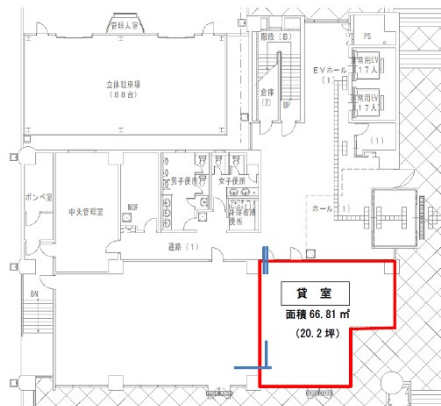

# 那覇新都心メディアビル 1階20.2坪

沖縄県那覇市おもろまち1-3-31

## 物件MAP

賃貸条件	
月額賃料	相談
坪数	20.2坪
坪単価	相談
共益費	相談
礼金	無し
敷金（保証金）	相談
階数	1階（西棟）
入居可能日	2024年8月

ビル情報	
所在地	沖縄県那覇市おもろまち1-3-31
最寄り駅	ゆいレール おもろまち駅 徒歩7分
エリア	沖縄
竣工	2001年11月
耐震	新耐震基準
階数	地上10階 地下1階
用途	事務所/店舗
構造	RC造、一部S造

設備情報	
エレベーター	4基
空調	個別空調
OAフロア	OAフロア
基準階天井高	2,700mm
光ファイバー	有り
トイレ	男女別・室外
セキュリティ	有り
駐車場	有り