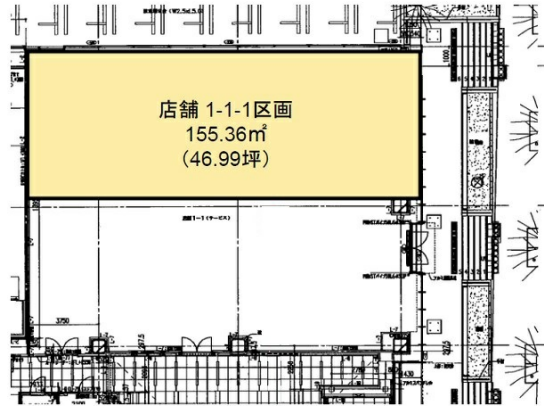

# 那覇新都心センタービル 1階46.99坪

沖縄県那覇市おもろまち1-1-2

## 物件MAP

賃貸条件	
月額賃料	相談
坪数	46.99坪
坪単価	相談
共益費	賃料に含む
礼金	無し
敷金 (保証金)	12ヶ月
階数	1階 (1-1-1)
入居可能日	2024年5月

ビル情報	
所在地	沖縄県那覇市おもろまち1-1-2
最寄り駅	ゆいレール おもろまち駅 徒歩5分
エリア	沖縄
竣工	2011年8月
耐震	新耐震基準
階数	地上18階 地下1階
用途	事務所/店舗
構造	S造