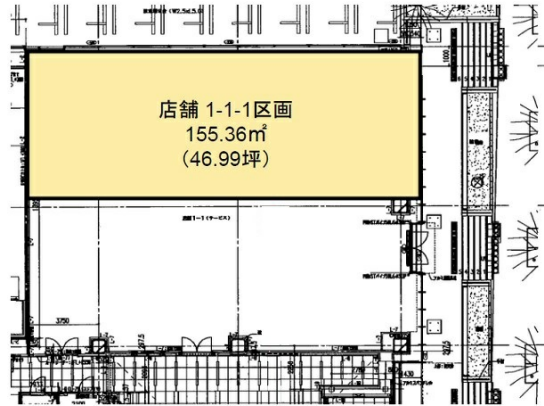

那覇新都心センタービル 1階46.99坪

沖縄県那覇市おもろまち1-1-2

物件MAP

賃貸条件	
月額賃料	相談
坪数	46.99坪
坪単価	相談
共益費	賃料に含む
礼金	無し
敷金 (保証金)	12ヶ月
階数	1階 (1-1-1)
入居可能日	2024年5月

ビル情報	
所在地	沖縄県那覇市おもろまち1-1-2
最寄り駅	ゆいレール おもろまち駅 徒歩5分
エリア	沖縄
竣工	2011年8月
耐震	新耐震基準
階数	地上18階 地下1階
用途	事務所/店舗
構造	S造

設備情報	
エレベーター	5基
空調	個別空調
OAフロア	OAフロア
基準階天井高	2,800mm
光ファイバー	有り
トイレ	男女別・室外
セキュリティ	有り
駐車場	有り

事務所移転の簡単検索サイト

Quick Service

クイックサービス

那覇新都心センタービル 1階46.99坪 沖縄県那覇市おもろまち1-1-2

沖縄 (ビルID: 0027603) の賃貸オフィス

貸事務所・レンタルオフィス・オフィス移転ならQuickService