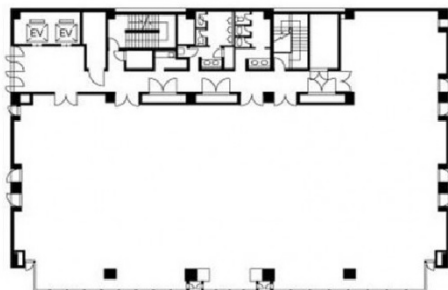

ニッセイ奈良若草 5階28.58坪

奈良県奈良市林小路町8-1

物件MAP

賃貸条件	
坪数	28.58坪
階数	5階
入居可能日	
ビル情報	
所在地	奈良県奈良市林小路町8-1
最寄り駅	近鉄奈良線 近鉄奈良駅 徒歩2分
エリア	奈良
竣工	1995年6月
耐震	新耐震基準
階数	地上5階 地下1階
用途	事務所
構造	RC造
設備情報	
エレベーター	2基
空調	個別空調
OAフロア	
基準階天井高	2,650mm
光ファイバー	有り
トイレ	男女別・室外
セキュリティ	有り
駐車場	有り