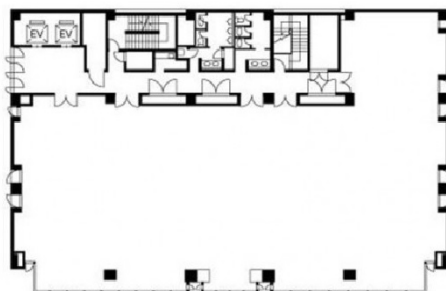

# ニッセイ奈良若草 5階28.58坪

奈良県奈良市林小路町8-1

## 物件MAP

賃貸条件	
坪数	28.58坪
階数	5階
入居可能日	
ビル情報	
所在地	奈良県奈良市林小路町8-1
最寄り駅	近鉄奈良線 近鉄奈良駅 徒歩2分
エリア	奈良
竣工	1995年6月
耐震	新耐震基準
階数	地上5階 地下1階
用途	事務所
構造	RC造
設備情報	
エレベーター	2基
空調	個別空調
OAフロア	
基準階天井高	2,650mm
光ファイバー	有り
トイレ	男女別・室外
セキュリティ	有り
駐車場	有り