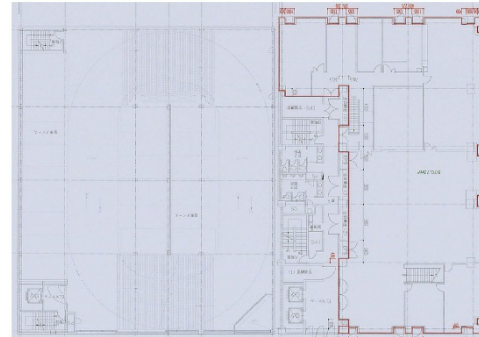

ニッセイ奈良若草 2階172.65坪

奈良県奈良市林小路町8-1

物件MAP

賃貸条件	
坪数	172.65坪
階数	2階
入居可能日	
ビル情報	
所在地	奈良県奈良市林小路町8-1
最寄り駅	近鉄奈良線 近鉄奈良駅 徒歩2分
エリア	奈良
竣工	1995年6月
耐震	新耐震基準
階数	地上5階 地下1階
用途	事務所
構造	RC造
設備情報	
エレベーター	2基
空調	個別空調
OAフロア	
基準階天井高	2,650mm
光ファイバー	有り
トイレ	男女別・室外
セキュリティ	有り
駐車場	有り