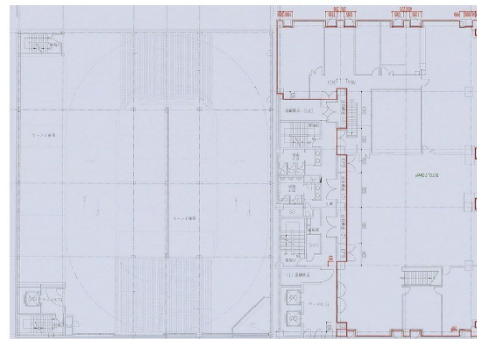

ニッセイ奈良若草 2階172.65坪

奈良県奈良市林小路町8-1

物件MAP

賃貸条件	
坪数	172.65坪
階数	2階
入居可能日	

ビル情報	
所在地	奈良県奈良市林小路町8-1
最寄り駅	近鉄奈良線 近鉄奈良駅 徒歩2分
エリア	奈良
竣工	1995年6月
耐震	新耐震基準
階数	地上5階 地下1階
用途	事務所
構造	RC造

設備情報	
エレベーター	2基
空調	個別空調
OAフロア	
基準階天井高	2,650mm
光ファイバー	有り
トイレ	男女別・室外
セキュリティ	有り
駐車場	有り