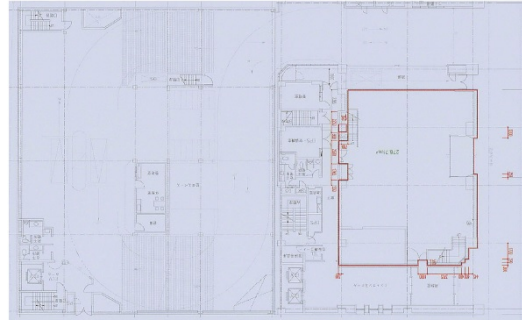

ニッセイ奈良若草 1階85.94坪

奈良県奈良市林小路町8-1

物件MAP

賃貸条件	
坪数	85.94坪
階数	1階
入居可能日	

ビル情報	
所在地	奈良県奈良市林小路町8-1
最寄り駅	近鉄奈良線 近鉄奈良駅 徒歩2分
エリア	奈良
竣工	1995年6月
耐震	新耐震基準
階数	地上5階 地下1階
用途	事務所
構造	RC造

設備情報	
エレベーター	2基
空調	個別空調
OAフロア	
基準階天井高	2,650mm
光ファイバー	有り
トイレ	男女別・室外
セキュリティ	有り
駐車場	有り