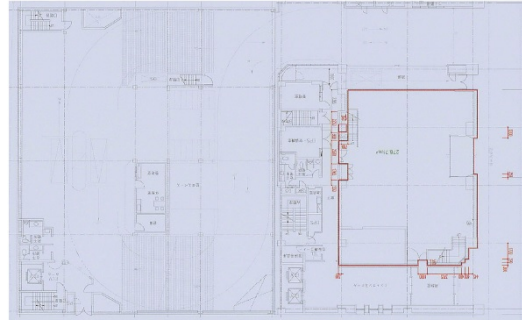

# ニッセイ奈良若草 1階85.94坪

奈良県奈良市林小路町8-1

## 物件MAP

賃貸条件	
坪数	85.94坪
階数	1階
入居可能日	
ビル情報	
所在地	奈良県奈良市林小路町8-1
最寄り駅	近鉄奈良線 近鉄奈良駅 徒歩2分
エリア	奈良
竣工	1995年6月
耐震	新耐震基準
階数	地上5階 地下1階
用途	事務所
構造	RC造
設備情報	
エレベーター	2基
空調	個別空調
OAフロア	
基準階天井高	2,650mm
光ファイバー	有り
トイレ	男女別・室外
セキュリティ	有り
駐車場	有り