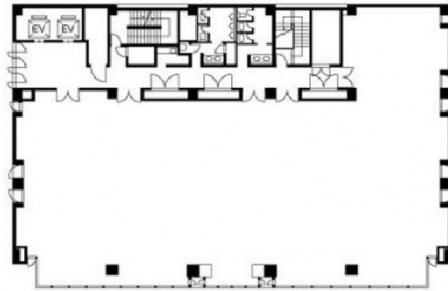

ニッセイ奈良若草 2階32.88坪

奈良県奈良市林小路町8-1

物件MAP

賃貸条件	
坪数	32.88坪
階数	2階
入居可能日	

ビル情報	
所在地	奈良県奈良市林小路町8-1
最寄り駅	近鉄奈良線 近鉄奈良駅 徒歩2分
エリア	奈良
竣工	1995年6月
耐震	新耐震基準
階数	地上5階 地下1階
用途	事務所
構造	RC造

設備情報	
エレベーター	2基
空調	個別空調
OAフロア	
基準階天井高	2,650mm
光ファイバー	有り
トイレ	男女別・室外
セキュリティ	有り
駐車場	有り