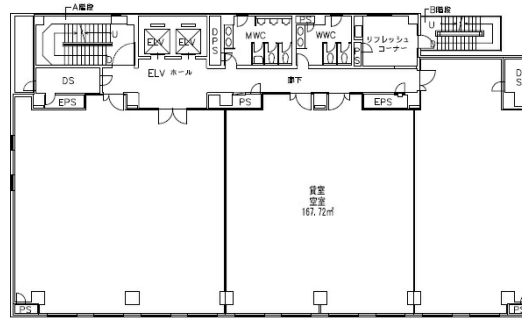

# 奈良東京海上日動ビル 2階50.74坪

奈良県奈良市大宮町6-2-19

## 物件MAP

賃貸条件	
月額賃料	相談
坪数	50.74坪
坪単価	相談
共益費	賃料に含む
礼金	無し
敷金（保証金）	12ヶ月
階数	2階
入居可能日	即日

ビル情報	
所在地	奈良県奈良市大宮町6-2-19
最寄り駅	近鉄奈良線 新大宮駅 徒歩5分 JR奈良線 奈良駅 徒歩15分 JR関西本線(大和路線) 奈良駅 徒歩15分 JR桜井線 奈良駅 徒歩20分 近鉄京都線 近鉄奈良駅 徒歩20分
エリア	奈良
竣工	1993年10月
耐震	新耐震基準
階数	地上6階 地下1階
用途	事務所
構造	SRC造

設備情報	
エレベーター	2基
空調	個別空調
OAフロア	タイルカーペット
基準階天井高	2,600mm
光ファイバー	有り
トイレ	男女共用・室外
セキュリティ	無し
駐車場	有り