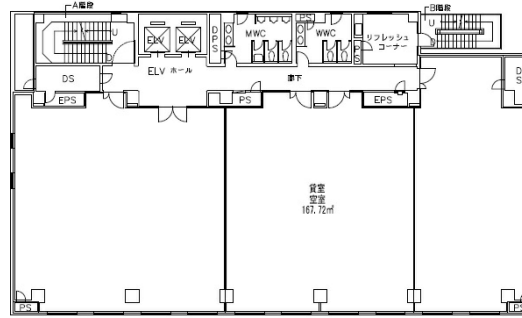

# 奈良東京海上日動ビル 2階50.74坪

奈良県奈良市大宮町6-2-19

## 物件MAP

賃貸条件	
月額賃料	相談
坪数	50.74坪
坪単価	相談
共益費	賃料に含む
礼金	無し
敷金（保証金）	12ヶ月
階数	2階
入居可能日	即日

ビル情報	
所在地	奈良県奈良市大宮町6-2-19
最寄り駅	近鉄奈良線 新大宮駅 徒歩5分 JR奈良線 奈良駅 徒歩15分 JR関西本線(大和路線) 奈良駅 徒歩15分 JR桜井線 奈良駅 徒歩20分 近鉄京都線 近鉄奈良駅 徒歩20分
エリア	奈良
竣工	1993年10月
耐震	新耐震基準
階数	地上6階 地下1階
用途	事務所
構造	SRC造