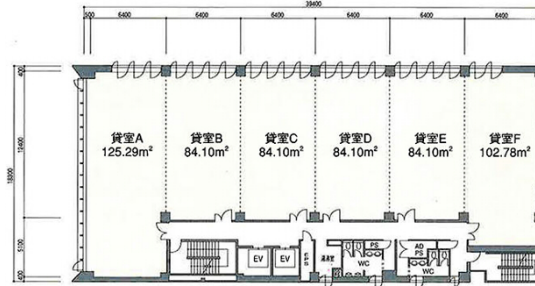

# 新大宮センタービル 3階25.44坪

奈良県奈良市大宮町4-281-1

## 物件MAP

賃貸条件	
坪数	25.44坪
階数	3階 (C)
入居可能日	

ビル情報	
所在地	奈良県奈良市大宮町4-281-1
最寄り駅	近鉄奈良線 新大宮駅 徒歩4分 JR奈良線 奈良駅 徒歩16分 JR関西本線(大和路線) 奈良駅 徒歩16分 JR桜井線 奈良駅 徒歩20分 近鉄京都線 近鉄奈良駅 徒歩21分
エリア	奈良
竣工	2004年9月
耐震	新耐震基準
階数	地上6階 地下1階
用途	事務所
構造	S造

設備情報	
エレベーター	2基
空調	個別空調
OAフロア	OAフロア
基準階天井高	2,700mm
光ファイバー	有り
トイレ	男女別・室外
セキュリティ	有り
駐車場	有り

事務所移転の簡単検索サイト

新大宮センタービル 3階25.44坪 奈良県奈良市大宮町4-281-1

奈良 (ビルID: 0027588) の賃貸オフィス

貸事務所・レンタルオフィス・オフィス移転ならQuickService

物件詳細はこちらから