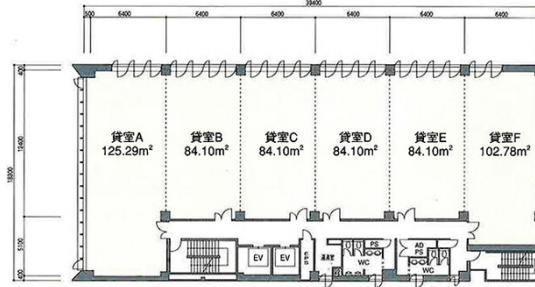

新大宮センタービル 5階76.32坪

奈良県奈良市大宮町4-281-1

物件MAP

賃貸条件	
坪数	76.32坪
階数	5階 (分割案BCD)
入居可能日	

ビル情報	
所在地	奈良県奈良市大宮町4-281-1
最寄り駅	近鉄奈良線 新大宮駅 徒歩4分 JR奈良線 奈良駅 徒歩16分 JR関西本線(大和路線) 奈良駅 徒歩16分 JR桜井線 奈良駅 徒歩20分 近鉄京都線 近鉄奈良駅 徒歩21分
エリア	奈良
竣工	2004年9月
耐震	新耐震基準
階数	地上6階 地下1階
用途	事務所
構造	S造

設備情報	
エレベーター	2基
空調	個別空調
OAフロア	OAフロア
基準階天井高	2,700mm
光ファイバー	有り
トイレ	男女別・室外
セキュリティ	有り
駐車場	有り

事務所移転の簡単検索サイト

新大宮センタービル 5階76.32坪 奈良県奈良市大宮町4-281-1

奈良 (ビルID: 0027588) の賃貸オフィス

貸事務所・レンタルオフィス・オフィス移転ならQuickService

物件詳細はこちらから