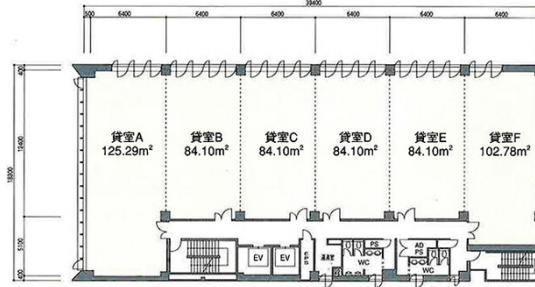

# 新大宮センタービル 5階50.88坪

奈良県奈良市大宮町4-281-1

## 物件MAP

賃貸条件	
坪数	50.88坪
階数	5階 (分割案BC)
入居可能日	

ビル情報	
所在地	奈良県奈良市大宮町4-281-1
最寄り駅	近鉄奈良線 新大宮駅 徒歩4分 JR奈良線 奈良駅 徒歩16分 JR関西本線(大和路線) 奈良駅 徒歩16分 JR桜井線 奈良駅 徒歩20分 近鉄京都線 近鉄奈良駅 徒歩21分
エリア	奈良
竣工	2004年9月
耐震	新耐震基準
階数	地上6階 地下1階
用途	事務所
構造	S造

設備情報	
エレベーター	2基
空調	個別空調
OAフロア	OAフロア
基準階天井高	2,700mm
光ファイバー	有り
トイレ	男女別・室外
セキュリティ	有り
駐車場	有り

事務所移転の簡単検索サイト

Quick Service

クイックサービス

新大宮センタービル 5階50.88坪 奈良県奈良市大宮町4-281-1

奈良 (ビルID: 0027588) の賃貸オフィス

貸事務所・レンタルオフィス・オフィス移転ならQuickService