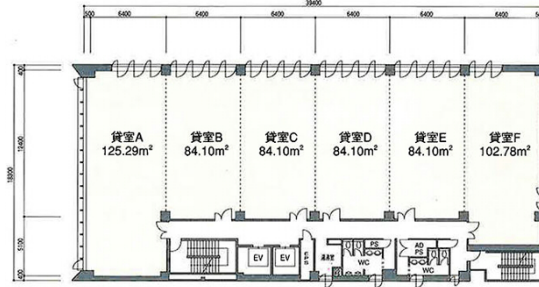

新大宮センタービル 5階101.76坪

奈良県奈良市大宮町4-281-1

物件MAP

賃貸条件	
坪数	101.76坪
階数	5階 (BCDE)
入居可能日	

ビル情報	
所在地	奈良県奈良市大宮町4-281-1
最寄り駅	近鉄奈良線 新大宮駅 徒歩4分 JR奈良線 奈良駅 徒歩16分 JR関西本線(大和路線) 奈良駅 徒歩16分 JR桜井線 奈良駅 徒歩20分 近鉄京都線 近鉄奈良駅 徒歩21分

エリア	奈良
竣工	2004年9月
耐震	新耐震基準
階数	地上6階 地下1階
用途	事務所
構造	S造

設備情報	
エレベーター	2基
空調	個別空調
OAフロア	OAフロア
基準階天井高	2,700mm
光ファイバー	有り
トイレ	男女別・室外
セキュリティ	有り
駐車場	有り

事務所移転の簡単検索サイト

新大宮センタービル 5階101.76坪 奈良県奈良市大宮町4-281-1

奈良 (ビルID: 0027588) の賃貸オフィス

貸事務所・レンタルオフィス・オフィス移転ならQuickService

物件詳細はこちらから