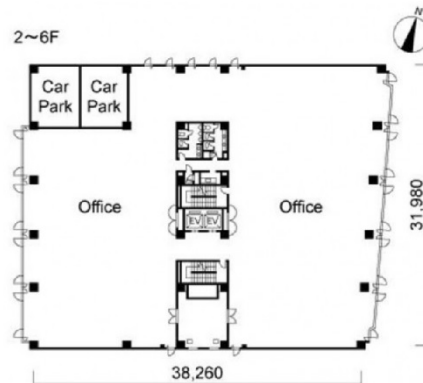

ニッセイ奈良駅前ビル 3階31.61坪

奈良県奈良市大宮町1-1-15

物件MAP

賃貸条件	
月額賃料	相談
坪数	31.61坪
坪単価	相談
共益費	相談
礼金	無し
敷金（保証金）	相談
階数	3階
入居可能日	即日

ビル情報	
所在地	奈良県奈良市大宮町1-1-15
最寄り駅	JR奈良線 奈良駅 徒歩1分
エリア	奈良
竣工	1989年8月
耐震	新耐震基準
階数	地上6階 地上1階
用途	事務所
構造	RC造

設備情報	
エレベーター	2基
空調	個別空調
OAフロア	OAフロア
基準階天井高	2,460mm
光ファイバー	有り
トイレ	男女共用・室内
セキュリティ	有り
駐車場	有り

事務所移転の簡単検索サイト

Quick Service

クイックサービス

ニッセイ奈良駅前ビル 3階31.61坪 奈良県奈良市大宮町1-1-15

奈良（ビルID：0027584）の賃貸オフィス

貸事務所・レンタルオフィス・オフィス移転ならQuickService