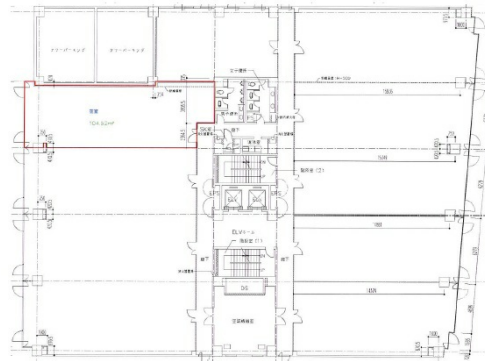

ニッセイ奈良駅前ビル 3階31.61坪

奈良県奈良市大宮町1-1-15

物件MAP

賃貸条件	
坪数	31.61坪
階数	3階
入居可能日	
ビル情報	
所在地	奈良県奈良市大宮町1-1-15
最寄り駅	JR奈良線 奈良駅 徒歩1分
エリア	奈良
竣工	1989年8月
耐震	新耐震基準
階数	地上6階 地上1階
用途	事務所
構造	RC造
設備情報	
エレベーター	2基
空調	個別空調
OAフロア	OAフロア
基準階天井高	2,460mm
光ファイバー	有り
トイレ	男女共用・室内
セキュリティ	有り
駐車場	有り