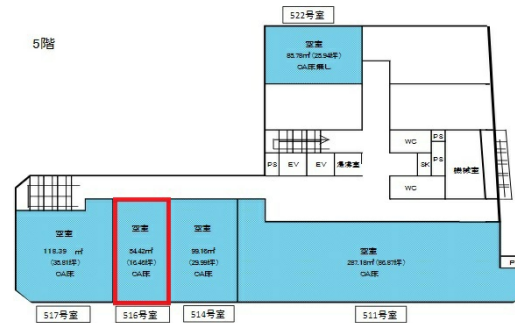

# 近鉄高天ビル 5階16.46坪

奈良県奈良市高天町38-3

## 物件MAP

賃貸条件	
月額賃料	164,600円 (税別)
坪数	16.46坪
坪単価	10,000円 (税別)
共益費	41,150円
礼金	無し
敷金 (保証金)	12ヶ月
階数	5階 (516)
入居可能日	即日

ビル情報	
所在地	奈良県奈良市高天町38-3
最寄り駅	近鉄奈良線 近鉄奈良駅 徒歩1分
エリア	奈良
竣工	1972年1月
耐震	旧耐震基準
階数	地上6階 地下1階
用途	事務所
構造	S造、一部SRC造

設備情報	
エレベーター	2基
空調	個別空調
OAフロア	その他
基準階天井高	2,400mm
光ファイバー	無し
トイレ	男女別・室外
セキュリティ	無し
駐車場	有り