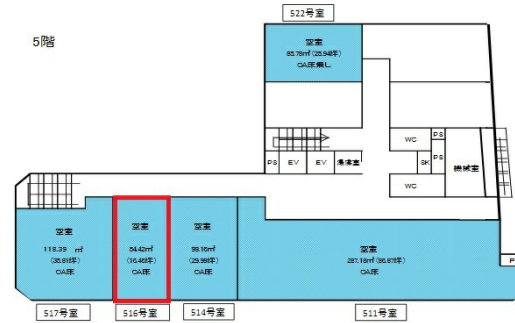

近鉄高天ビル 5階16.46坪

奈良県奈良市高天町38-3

物件MAP

賃貸条件	
月額賃料	164,600円 (税別)
坪数	16.46坪
坪単価	10,000円 (税別)
共益費	41,150円
礼金	無し
敷金 (保証金)	12ヶ月
階数	5階 (516)
入居可能日	即日

ビル情報	
所在地	奈良県奈良市高天町38-3
最寄り駅	近鉄奈良線 近鉄奈良駅 徒歩1分
エリア	奈良
竣工	1972年1月
耐震	旧耐震基準
階数	地上6階 地下1階
用途	事務所
構造	S造、一部SRC造

設備情報	
エレベーター	2基
空調	個別空調
OAフロア	その他
基準階天井高	2,400mm
光ファイバー	無し
トイレ	男女別・室外
セキュリティ	無し
駐車場	有り

事務所移転の簡単検索サイト

近鉄高天ビル 5階16.46坪 奈良県奈良市高天町38-3

奈良 (ビルID: 0027576) の賃貸オフィス

クイックサービス

貸事務所・レンタルオフィス・オフィス移転ならQuickService

物件詳細はこちらから