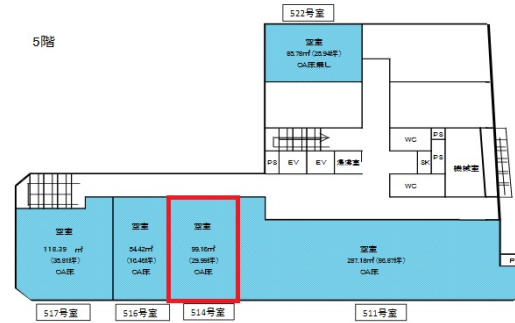

近鉄高天ビル 5階29.99坪

奈良県奈良市高天町38-3

物件MAP

賃貸条件	
月額賃料	299,900円 (税別)
坪数	29.99坪
坪単価	10,000円 (税別)
共益費	74,975円
礼金	無し
敷金 (保証金)	12ヶ月
階数	5階 (514)
入居可能日	即日

ビル情報	
所在地	奈良県奈良市高天町38-3
最寄り駅	近鉄奈良線 近鉄奈良駅 徒歩1分
エリア	奈良
竣工	1972年1月
耐震	旧耐震基準
階数	地上6階 地下1階
用途	事務所
構造	S造、一部SRC造

設備情報	
エレベーター	2基
空調	個別空調
OAフロア	その他
基準階天井高	2,400mm
光ファイバー	無し
トイレ	男女別・室外
セキュリティ	無し
駐車場	有り