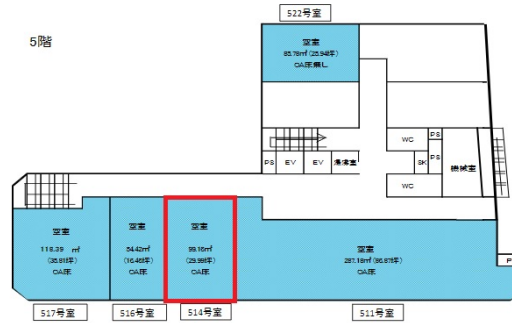

近鉄高天ビル 5階29.99坪

奈良県奈良市高天町38-3

物件MAP

賃貸条件	
月額賃料	299,900円 (税別)
坪数	29.99坪
坪単価	10,000円 (税別)
共益費	74,975円
礼金	無し
敷金 (保証金)	12ヶ月
階数	5階 (514)
入居可能日	即日

ビル情報	
所在地	奈良県奈良市高天町38-3
最寄り駅	近鉄奈良線 近鉄奈良駅 徒歩1分
エリア	奈良
竣工	1972年1月
耐震	旧耐震基準
階数	地上6階 地下1階
用途	事務所
構造	S造、一部SRC造

設備情報	
エレベーター	2基
空調	個別空調
OAフロア	その他
基準階天井高	2,400mm
光ファイバー	無し
トイレ	男女別・室外
セキュリティ	無し
駐車場	有り

事務所移転の簡単検索サイト

近鉄高天ビル 5階29.99坪 奈良県奈良市高天町38-3

奈良 (ビルID: 0027576) の賃貸オフィス

クイックサービス

貸事務所・レンタルオフィス・オフィス移転ならQuickService

物件詳細はこちらから