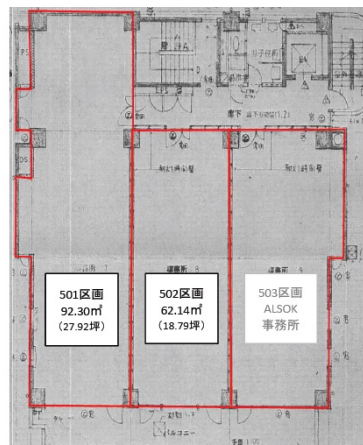

エルアベニュー学園前ビル 5階27.92坪

奈良県奈良市学園北1-11-4

物件MAP

賃貸条件	
月額賃料	251,280円 (税別)
坪数	27.92坪
坪単価	9,000円 (税別)
共益費	55,840円
礼金	無し
敷金 (保証金)	12ヶ月
階数	5階 (501)
入居可能日	即日

ビル情報	
所在地	奈良県奈良市学園北1-11-4
最寄り駅	近鉄奈良線 学園前駅 徒歩3分 近鉄奈良線 菖蒲池駅 徒歩15分 近鉄奈良線 富雄駅 徒歩21分
エリア	奈良
竣工	要確認
耐震	旧耐震基準
階数	地上階
用途	事務所
構造	S造

設備情報	
エレベーター	
空調	個別空調
OAフロア	その他
基準階天井高	
光ファイバー	無し
トイレ	調査中
セキュリティ	無し
駐車場	無し