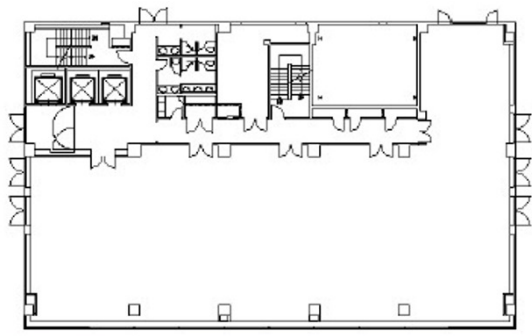

## 物件MAP

賃貸条件	
坪数	26.95坪
階数	8階
入居可能日	
ビル情報	
所在地	徳島県徳島市八百屋町2-11
最寄り駅	JR高德線 徳島駅 徒歩3分 JR徳島線(よしの川ブルーライン) 徳島駅 徒歩3分
エリア	徳島
竣工	1988年11月
耐震	新耐震基準
階数	地上12階
用途	事務所
構造	SRC造
設備情報	
エレベーター	3基
空調	個別空調
OAフロア	OAフロア
基準階天井高	2,460mm
光ファイバー	有り
トイレ	男女別・室外
セキュリティ	有り
駐車場	有り