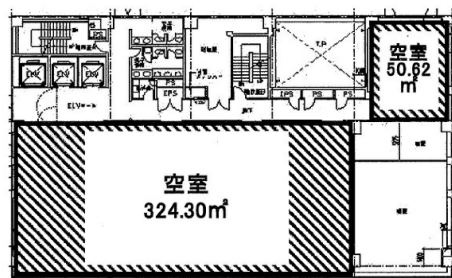

ニッセイ徳島ビル 5階98坪

徳島県徳島市八百屋町2-11

物件MAP

賃貸条件	
坪数	98坪
階数	5階
入居可能日	

ビル情報	
所在地	徳島県徳島市八百屋町2-11
最寄り駅	JR高德線 徳島駅 徒歩3分 JR徳島線(よしの川ブルーライン) 徳島駅 徒歩3分
エリア	徳島
竣工	1988年11月
耐震	新耐震基準
階数	地上12階
用途	事務所
構造	SRC造

設備情報	
エレベーター	3基
空調	個別空調
OAフロア	OAフロア
基準階天井高	2,460mm
光ファイバー	有り
トイレ	男女別・室外
セキュリティ	有り
駐車場	有り