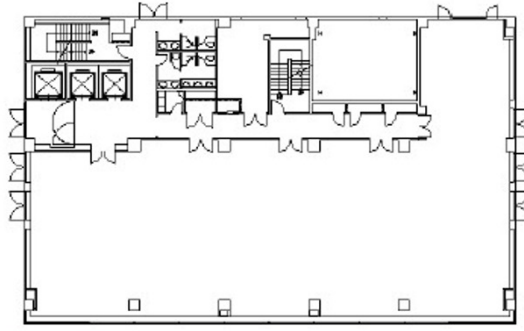

ニッセイ徳島ビル 5階15坪

徳島県徳島市八百屋町2-11

物件MAP

賃貸条件	
坪数	15坪
階数	5階
入居可能日	即日
ビル情報	
所在地	徳島県徳島市八百屋町2-11
最寄り駅	JR高德線 徳島駅 徒歩3分 JR徳島線(よしの川ブルーライン) 徳島駅 徒歩3分
エリア	徳島
竣工	1988年11月
耐震	新耐震基準
階数	地上12階
用途	事務所
構造	SRC造
設備情報	
エレベーター	3基
空調	個別空調
OAフロア	OAフロア
基準階天井高	2,460mm
光ファイバー	有り
トイレ	男女別・室外
セキュリティ	有り
駐車場	有り