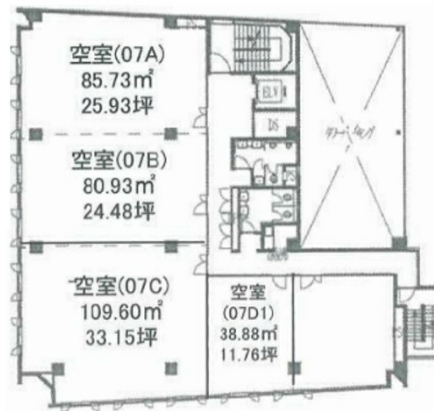

# 富士火災徳島ビル 1階31.12坪

徳島県徳島市中洲町1-42-1

## 物件MAP

| 賃貸条件     |               |
|----------|---------------|
| 月額賃料     | 217,840円 (税別) |
| 坪数       | 31.12坪        |
| 坪単価      | 7,000円 (税別)   |
| 共益費      | 62,240円       |
| 礼金       | 無し            |
| 敷金 (保証金) | 12ヶ月          |
| 階数       | 1階            |
| 入居可能日    | 相談            |