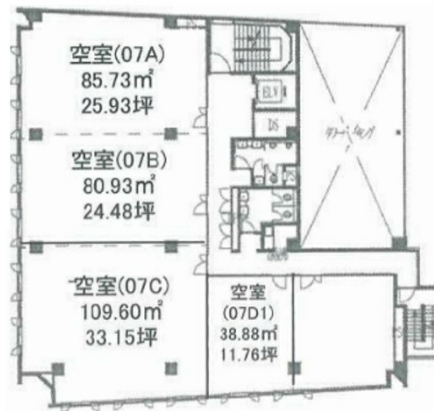

富士火災徳島ビル 6階108.59坪

徳島県徳島市中洲町1-42-1

物件MAP

賃貸条件	
月額賃料	760,130円 (税別)
坪数	108.59坪
坪単価	7,000円 (税別)
共益費	217,180円
礼金	無し
敷金 (保証金)	12ヶ月
階数	6階
入居可能日	即日

ビル情報	
所在地	徳島県徳島市中洲町1-42-1
最寄り駅	JR高徳線 徳島駅 徒歩11分
エリア	徳島
竣工	1989年9月
耐震	新耐震基準
階数	地上7階
用途	事務所
構造	SRC造

設備情報	
エレベーター	1基
空調	個別空調
OAフロア	タイルカーペット
基準階天井高	2,500mm
光ファイバー	有り
トイレ	男女別・室外
セキュリティ	有り
駐車場	有り

事務所移転の簡単検索サイト

Quick Service

クイックサービス

富士火災徳島ビル 6階108.59坪 徳島県徳島市中洲町1-42-1

徳島 (ビルID: 0027561) の賃貸オフィス

貸事務所・レンタルオフィス・オフィス移転ならQuickService