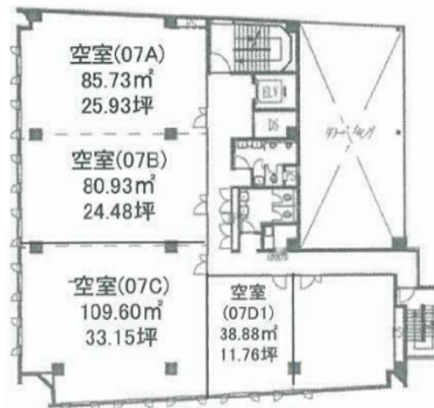

富士火災徳島ビル 3階25.02坪

徳島県徳島市中洲町1-42-1

物件MAP

賃貸条件	
坪数	25.02坪
階数	3階
入居可能日	

ビル情報	
所在地	徳島県徳島市中洲町1-42-1
最寄り駅	JR高徳線 徳島駅 徒歩11分
エリア	徳島
竣工	1989年9月
耐震	新耐震基準
階数	地上7階
用途	事務所
構造	SRC造

設備情報	
エレベーター	1基
空調	個別空調
OAフロア	タイルカーペット
基準階天井高	2,500mm
光ファイバー	有り
トイレ	男女別・室外
セキュリティ	有り
駐車場	有り