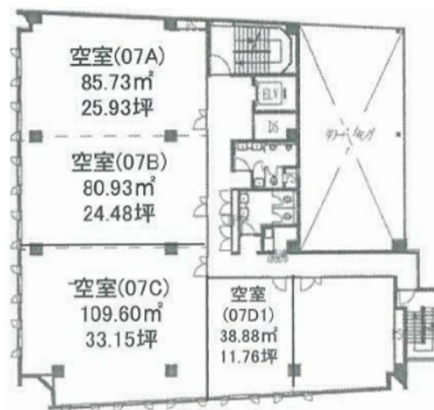

# 富士火災徳島ビル 7階24.48坪

徳島県徳島市中洲町1-42-1

## 物件MAP

賃貸条件	
月額賃料	171,360円 (税別)
坪数	24.48坪
坪単価	7,000円 (税別)
共益費	48,960円
礼金	無し
敷金 (保証金)	12ヶ月
階数	7階
入居可能日	即日

ビル情報	
所在地	徳島県徳島市中洲町1-42-1
最寄り駅	JR高徳線 徳島駅 徒歩11分
エリア	徳島
竣工	1989年9月
耐震	新耐震基準
階数	地上7階
用途	事務所
構造	SRC造