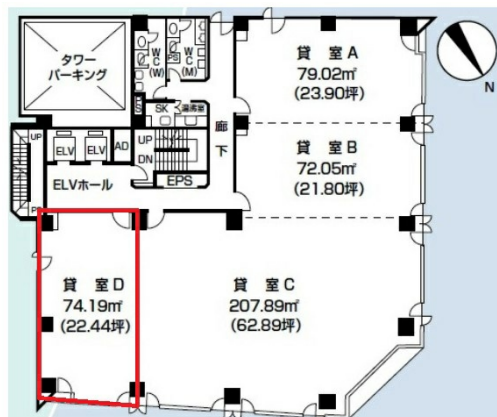

# 徳島眉山第一生命ビル 8階22.44坪

徳島県徳島市新町橋2-10-1

## 物件MAP

賃貸条件	
坪数	22.44坪
階数	8階 (①)
入居可能日	

ビル情報	
所在地	徳島県徳島市新町橋2-10-1
最寄り駅	JR高德線 徳島駅 徒歩15分 JR徳島線(よしの川ブルーライン) 徳島駅 徒歩5分
エリア	徳島
竣工	1987年3月
耐震	新耐震基準
階数	地上8階 地上1階
用途	事務所
構造	SRC造

設備情報	
エレベーター	2基
空調	セントラル空調
OAフロア	OAフロア相談可
基準階天井高	2,500mm
光ファイバー	有り
トイレ	男女別・室外
セキュリティ	有り
駐車場	有り