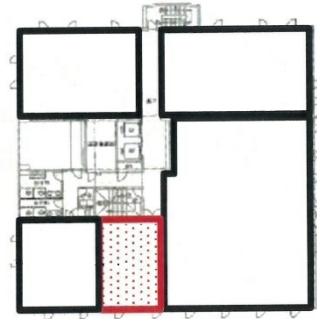

徳島駅前171ビル 6階15.72坪

徳島県徳島市寺島本町西1-7-1

物件MAP

賃貸条件	
月額賃料	相談
坪数	15.72坪
坪単価	相談
共益費	賃料に含む
礼金	無し
敷金（保証金）	12ヶ月
階数	6階
入居可能日	即日

ビル情報	
所在地	徳島県徳島市寺島本町西1-7-1
最寄り駅	JR高徳線 徳島駅 徒歩2分
エリア	徳島
竣工	1985年6月
耐震	新耐震基準
階数	地上8階 地下1階
用途	事務所
構造	RC造

設備情報	
エレベーター	2基
空調	個別空調
OAフロア	タイルカーペット
基準階天井高	2,600mm
光ファイバー	有り
トイレ	男女別・室外
セキュリティ	有り
駐車場	有り

事務所移転の簡単検索サイト

Quick Service

クイックサービス

徳島駅前171ビル 6階15.72坪 徳島県徳島市寺島本町西1-7-1

徳島（ビルID：0027559）の賃貸オフィス

貸事務所・レンタルオフィス・オフィス移転ならQuickService