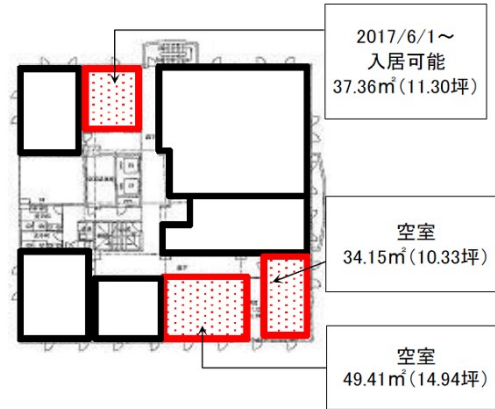

徳島駅前171ビル 4階10.33坪

徳島県徳島市寺島本町西1-7-1

物件MAP

賃貸条件	
月額賃料	相談
坪数	10.33坪
坪単価	相談
共益費	賃料に含む
礼金	無し
敷金（保証金）	12ヶ月
階数	4階
入居可能日	即日

ビル情報	
所在地	徳島県徳島市寺島本町西1-7-1
最寄り駅	JR高徳線 徳島駅 徒歩2分
エリア	徳島
竣工	1985年6月
耐震	新耐震基準
階数	地上8階 地下1階
用途	事務所
構造	RC造