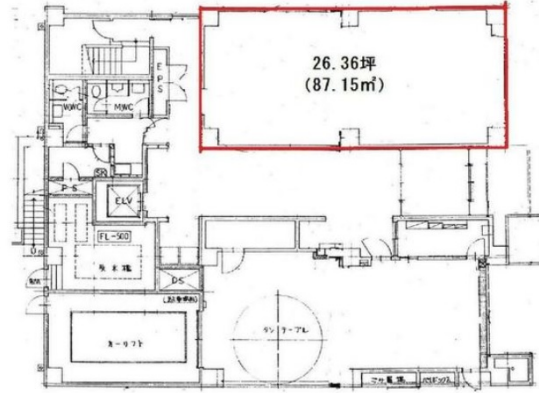

ISM藤沢 1階26.36坪

神奈川県藤沢市鵜沼石上1-5-4

物件MAP

賃貸条件	
月額賃料	487,660円 (税別)
坪数	26.36坪
坪単価	18,500円 (税別)
共益費	92,260円
礼金	無し
敷金 (保証金)	12ヶ月
階数	1階
入居可能日	即日

ビル情報	
所在地	神奈川県藤沢市鵜沼石上1-5-4
最寄り駅	小田急江ノ島線 藤沢駅 徒歩4分 JR東海道本線 藤沢駅 徒歩5分
エリア	その他神奈川
竣工	1990年7月
耐震	新耐震基準
階数	地上6階 地下1階
用途	店舗
構造	RC造

設備情報	
エレベーター	1基
空調	無し
OAフロア	スケルトン
基準階天井高	2,500mm
光ファイバー	有り
トイレ	男女別・室外
セキュリティ	有り
駐車場	有り