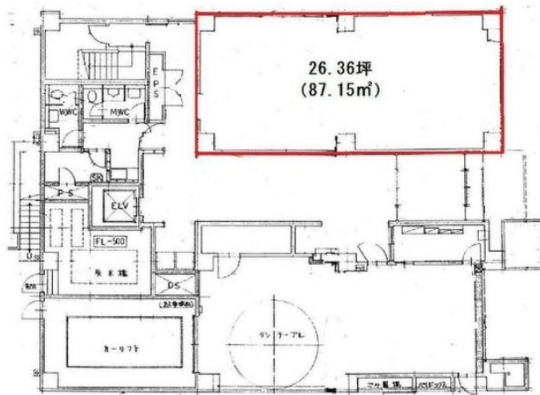

ISM藤沢 1階26.36坪

神奈川県藤沢市鵜沼石上1-5-4

物件MAP

賃貸条件	
月額賃料	487,660円 (税別)
坪数	26.36坪
坪単価	18,500円 (税別)
共益費	92,260円
礼金	無し
敷金 (保証金)	12ヶ月
階数	1階
入居可能日	即日

ビル情報	
所在地	神奈川県藤沢市鵜沼石上1-5-4
最寄り駅	小田急江ノ島線 藤沢駅 徒歩4分 JR東海道本線 藤沢駅 徒歩5分
エリア	その他神奈川
竣工	1990年7月
耐震	新耐震基準
階数	地上6階 地下1階
用途	店舗
構造	RC造

設備情報	
エレベーター	1基
空調	無し
OAフロア	スケルトン
基準階天井高	2,500mm
光ファイバー	有り
トイレ	男女別・室外
セキュリティ	有り
駐車場	有り

事務所移転の簡単検索サイト

Quick Service

クイックサービス

ISM藤沢 1階26.36坪 神奈川県藤沢市鵜沼石上1-5-4

その他神奈川 (ビルID: 0027538) の賃貸オフィス

貸事務所・レンタルオフィス・オフィス移転ならQuickService