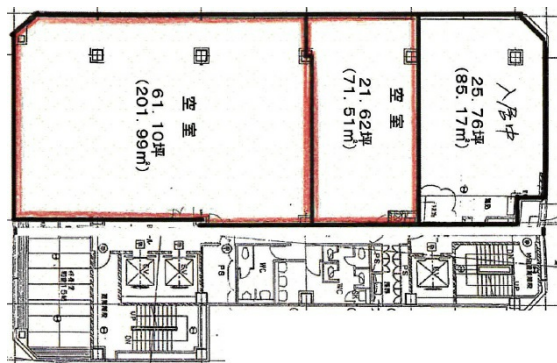

太陽生命東大阪ビル 8階21.62坪

大阪府東大阪市長堂3-4-24

物件MAP

賃貸条件	
坪数	21.62坪
階数	8階
入居可能日	
ビル情報	
所在地	大阪府東大阪市長堂3-4-24
最寄り駅	近鉄奈良線 河内永和駅 徒歩6分 近鉄奈良線 布施駅 徒歩6分 JRおおさか東線 JR河内永和駅 徒歩6分 近鉄大阪線 布施駅 徒歩6分 JRおおさか東線 JR俊徳道駅 徒歩12分
エリア	その他大阪
竣工	1991年10月
耐震	新耐震基準
階数	地上11階
用途	事務所
構造	S造
設備情報	
エレベーター	1基
空調	個別空調
OAフロア	
基準階天井高	2,500mm
光ファイバー	有り
トイレ	男女別・室外
セキュリティ	有り
駐車場	有り